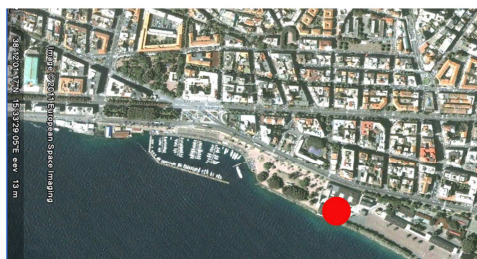

ASSOCIAZIONE SPORTIVA DILETTANT. BRIDGE MESSINA

con il patrocinio di :

Prima Tappa del Circuito

BRIDGE SOTTO LE STELLE

(dedicato a Mario Leone)

sabato 2 luglio 2011

presso Fiera Internazionale di Messina
ex Irrera a mare

Messina - Giardino a mare

Per prenotazioni e informazioni:
Circolo del Bridge Messina, tel. 090.679008

Maria Grazia Arcovito
cell. 348.3439007
archmg@impresaarcovito.it

si ringrazia :

Per raggiungere la Fiera di Messina: dall'autostrada A20, uscita Messina Bocchetta, proseguire fino al lungomare e all'ultimo semaforo svoltare a sinistra. Dopo 500 m è possibile accedere al parcheggio interno della Fiera.